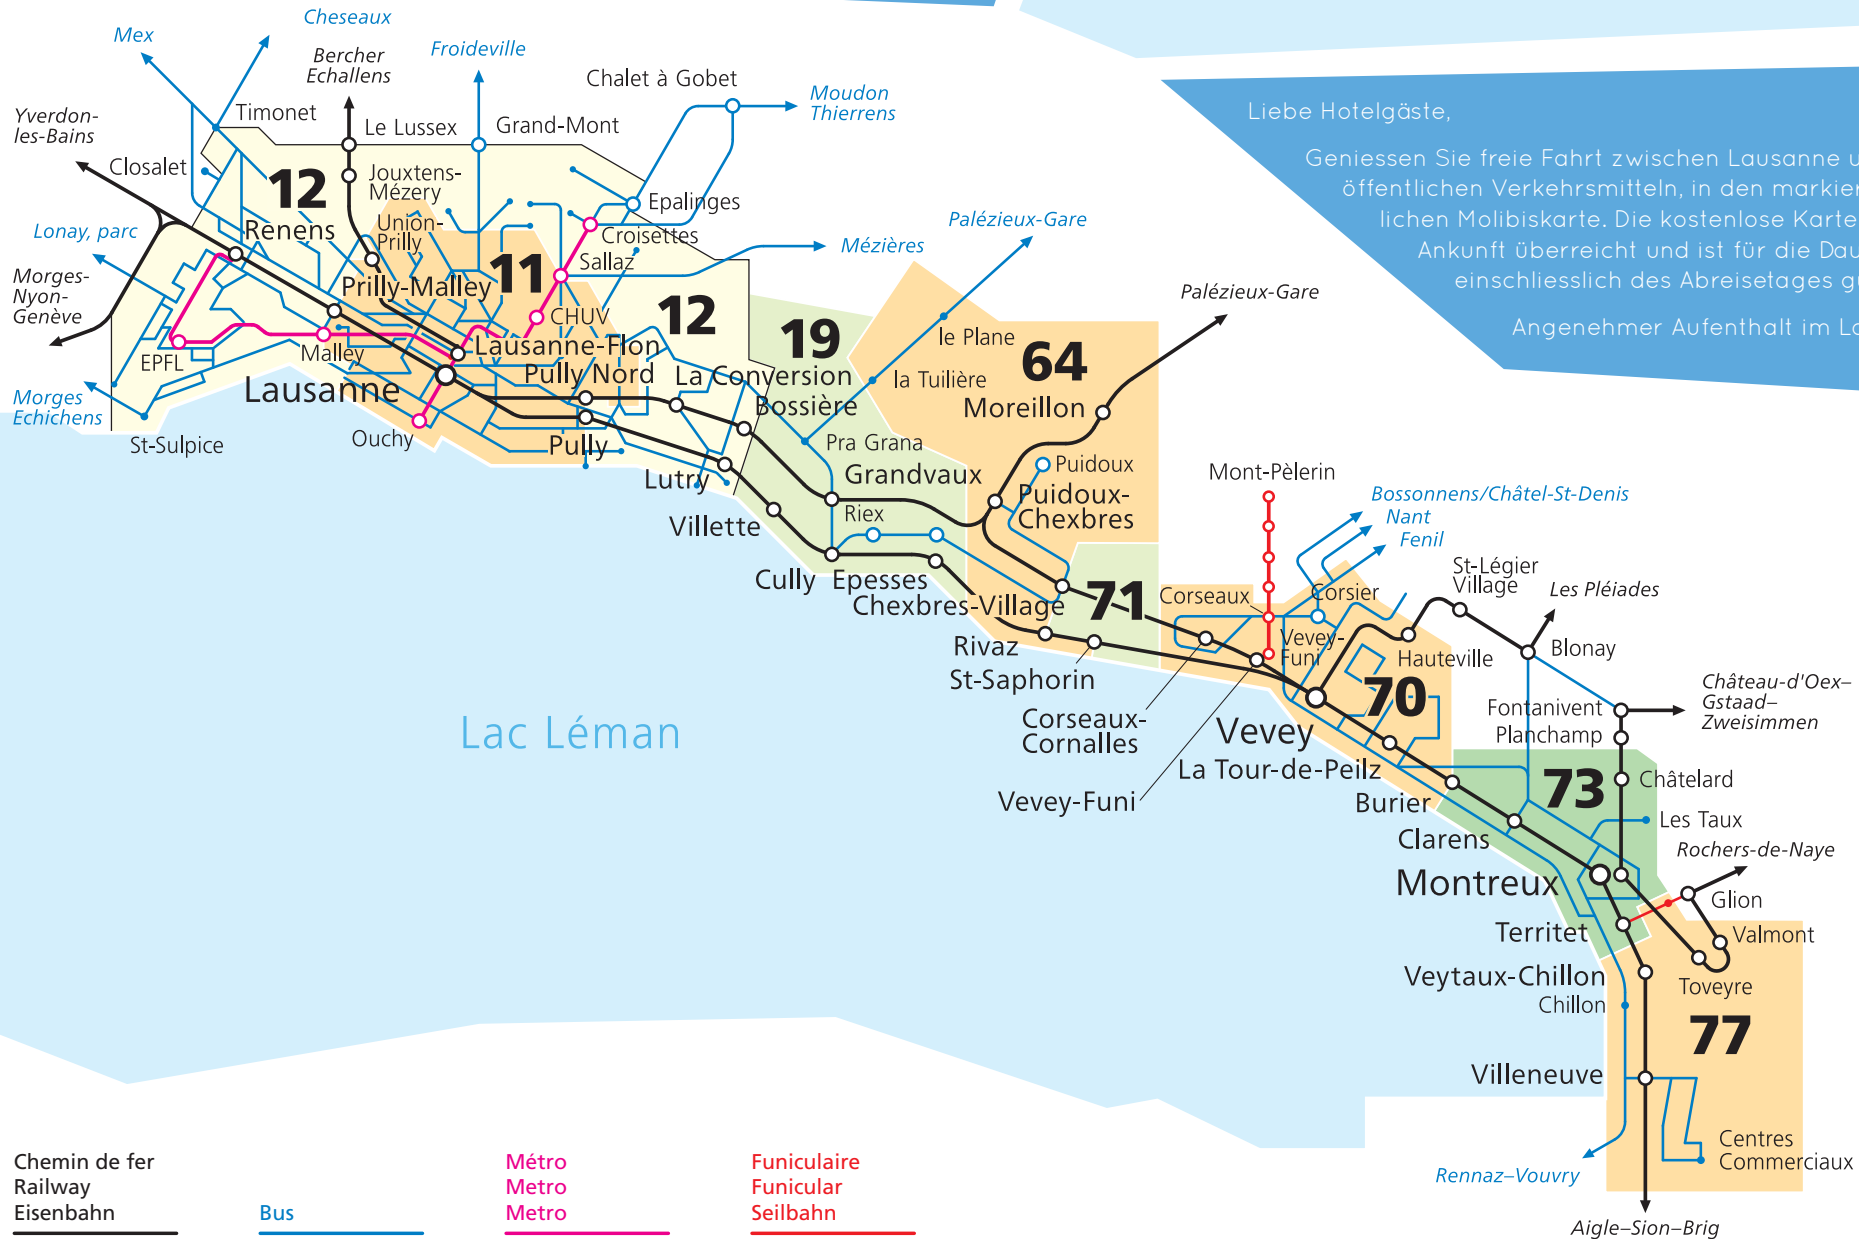

Dear Guests,

Take advantage of your free Mobilis Card and visit the Lavaux region by public transport! Travel by train, bus or metro. The card is valid between Lausanne and Montreux, as shown on the map. You receive the card upon check-in, it is valid for your entire stay, including the day of departure.

Enjoy your time in Lavaux!

Chers clients,

De Lausanne à Montreux, laissez-vous emporter gratuitement et librement en transports publics Mobilis dans les zones mentionnées sur votre carte personnelle. Lors de votre arrivée, votre carte vous est délivrée par les hôteliers et les responsables des chambres d'hôtes de la région. Elle reste valable durant toute la durée de votre séjour, le jour du départ inclus.

Agréable séjour en Lavaux!

Liebe Hotelgäste,

Geniessen Sie freie Fahrt zwischen Lausanne und Montreux, in allen öffentlichen Verkehrsmitteln, in den markierten Zonen Ihrer persönlichen Mobiliskarte. Die kostenlose Karte wird Ihnen bei der Ankunft überreicht und ist für die Dauer Ihres Aufenthaltes, einschliesslich des Abreisetages gültig.

Angenehmer Aufenthalt im Lavaux!

INFORMATIONS SUPPLÉMENTAIRES DANS LA RÉGION

www.lausanne-tourisme.ch
+41 21 613 73 73

www.montreuxriviera.com
+41 848 86 84 84

www.cff.ch
+41 900 300 300